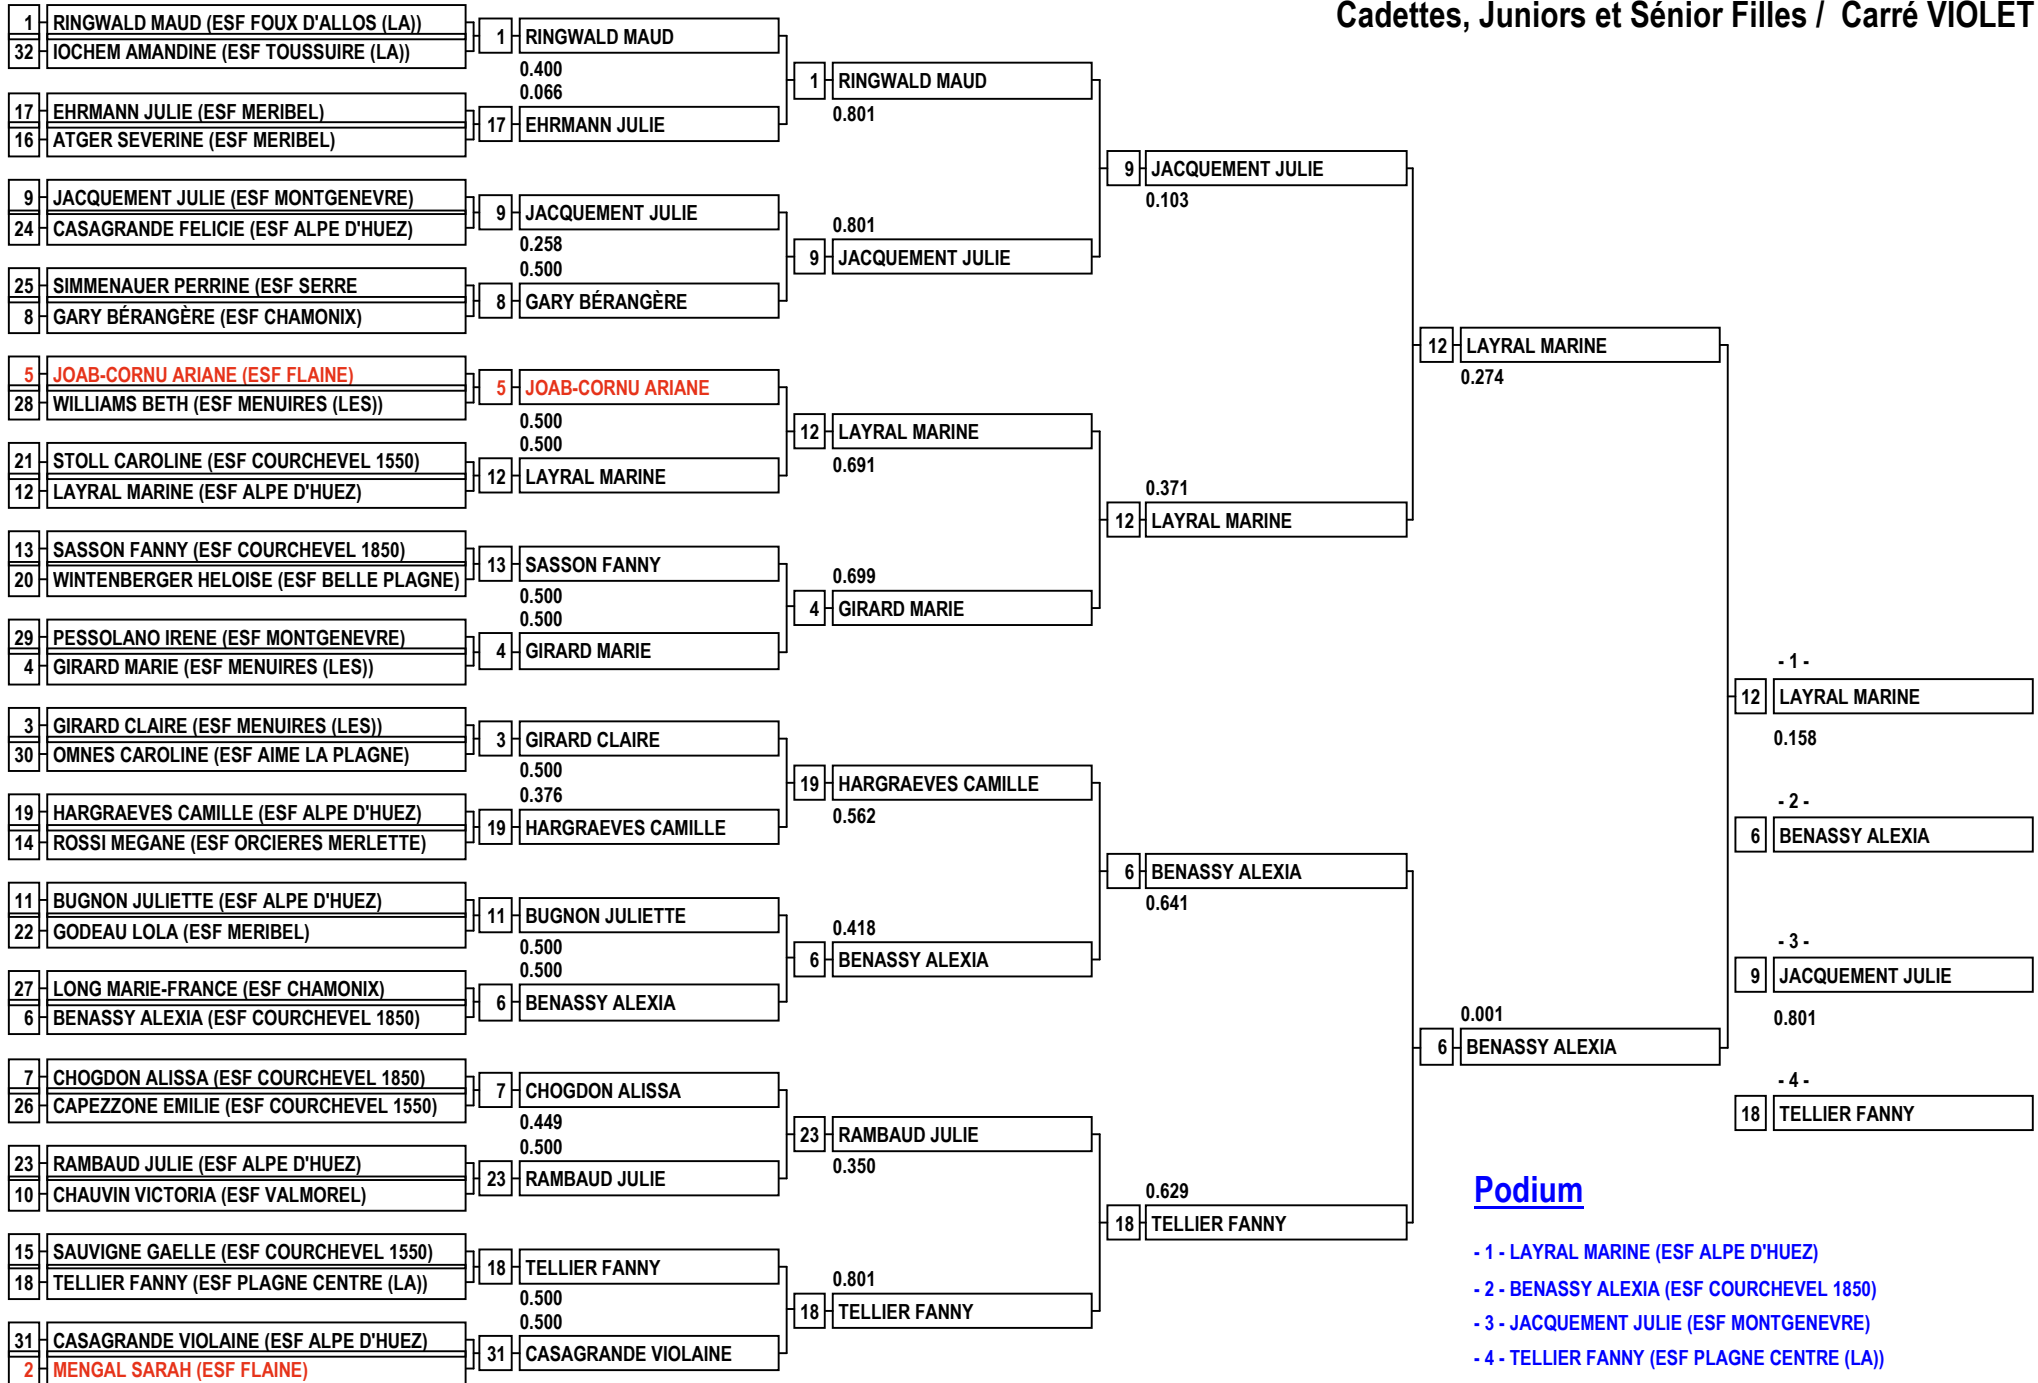

# Cadettes, Juniors et Sénior Filles / Carré VIOLET

## Podium

- 1 - LAYRAL MARINE (ESF ALPE D'HUEZ)
- 2 - BENASSY ALEXIA (ESF COURCHEVEL 1850)
- 3 - JACQUEMENT JULIE (ESF MONTGENEVRE)
- 4 - TELLIER FANNY (ESF PLAGNE CENTRE (LA))