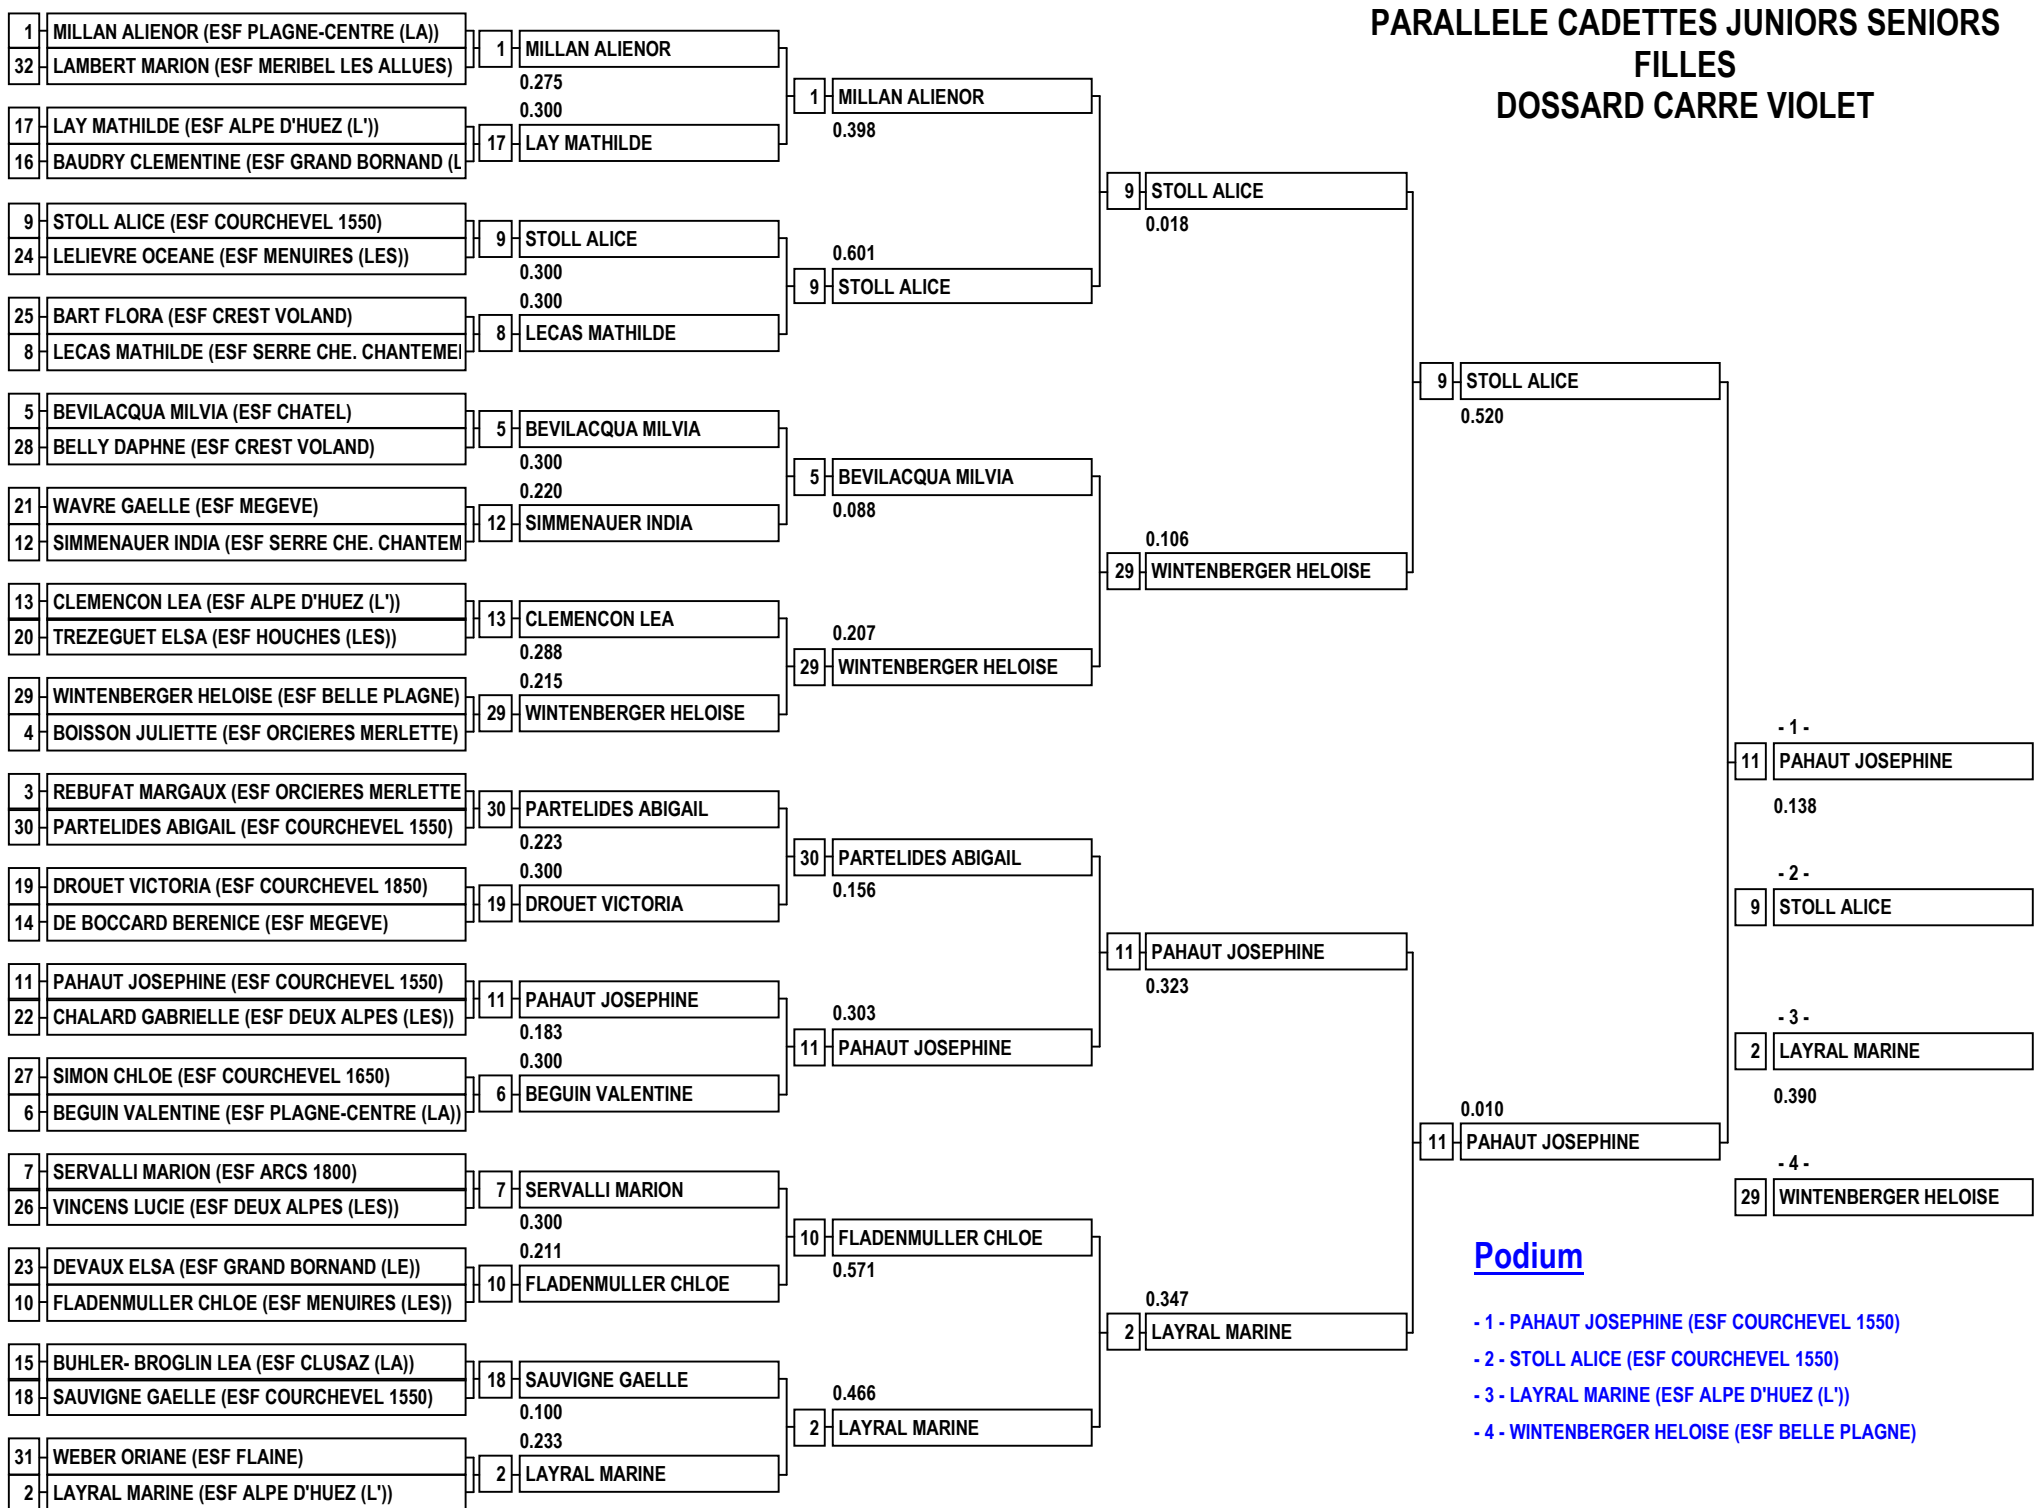

PARALLELE CADETTES JUNIORS SENIORS

FILLES

DOSSARD CARRE VIOLET

Podium

- 1 - PAHAUT JOSEPHINE (ESF COURCHEVEL 1550)
- 2 - STOLL ALICE (ESF COURCHEVEL 1550)
- 3 - LAYRAL MARINE (ESF ALPE D'HUEZ (L'))
- 4 - WINTENBERGER HELOISE (ESF BELLE PLAGNE)